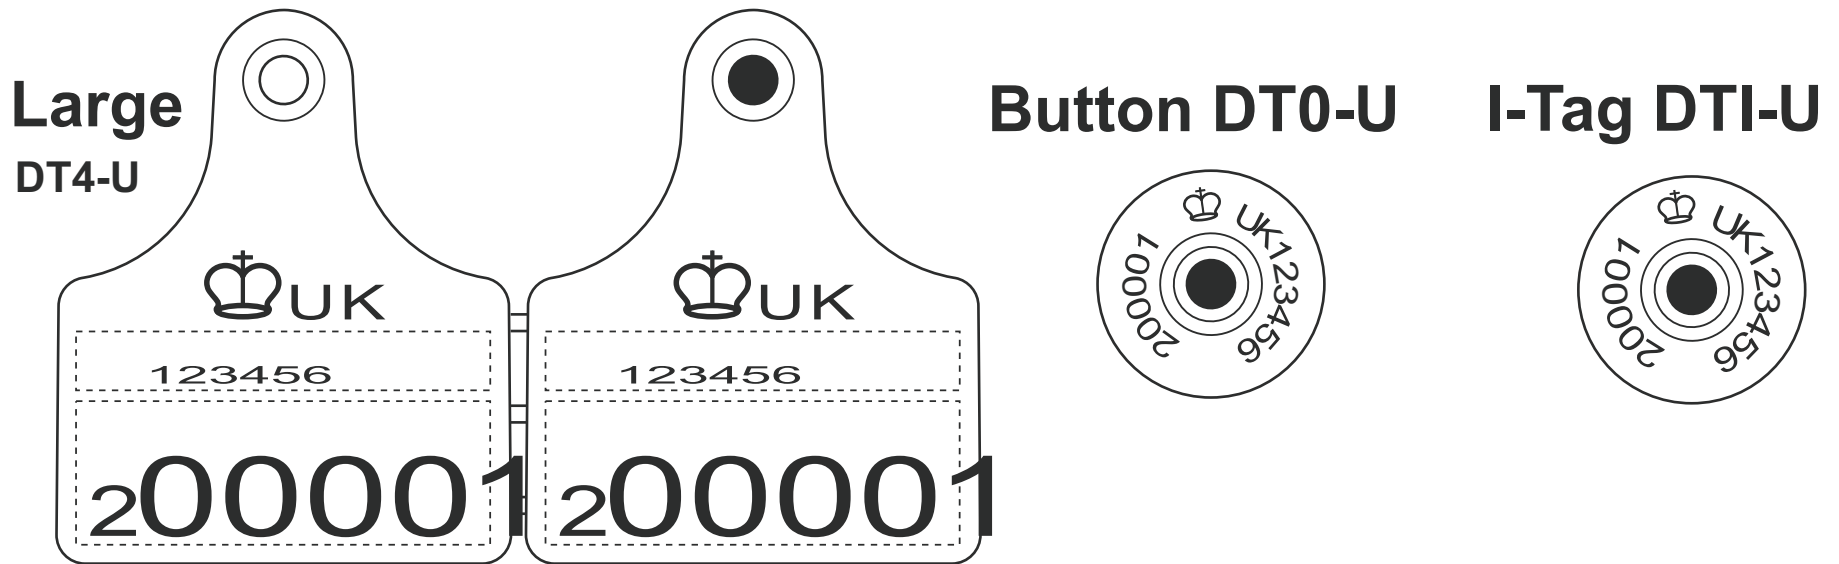

# Tamperproof Supertags

TPRT1 Print Optie 1 (I & R) GROOT/GROOT

TPRT2 Print Optie 2 (I & R) GROOT/BLANCO

# Tamperproof Supertags

TPRT3 Print Option 3 (DEFRA) Large Medium Combo

TPRT4 Print Option 4 (DEFRA) Large Small (or I-Tag) Combo