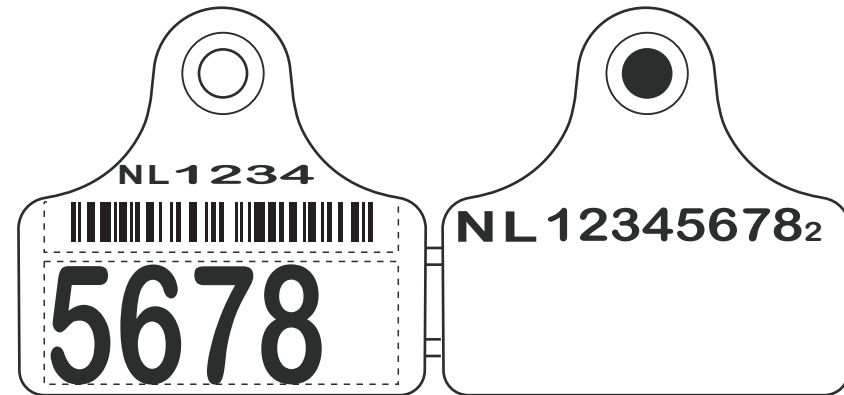

# Tamperproof Supertags

**Medium**

DT3-U

**Medium**

TPRT5 Print Optie 5 (I & R) Medium/Medium

**Medium**

DT3-U

**Blanco**